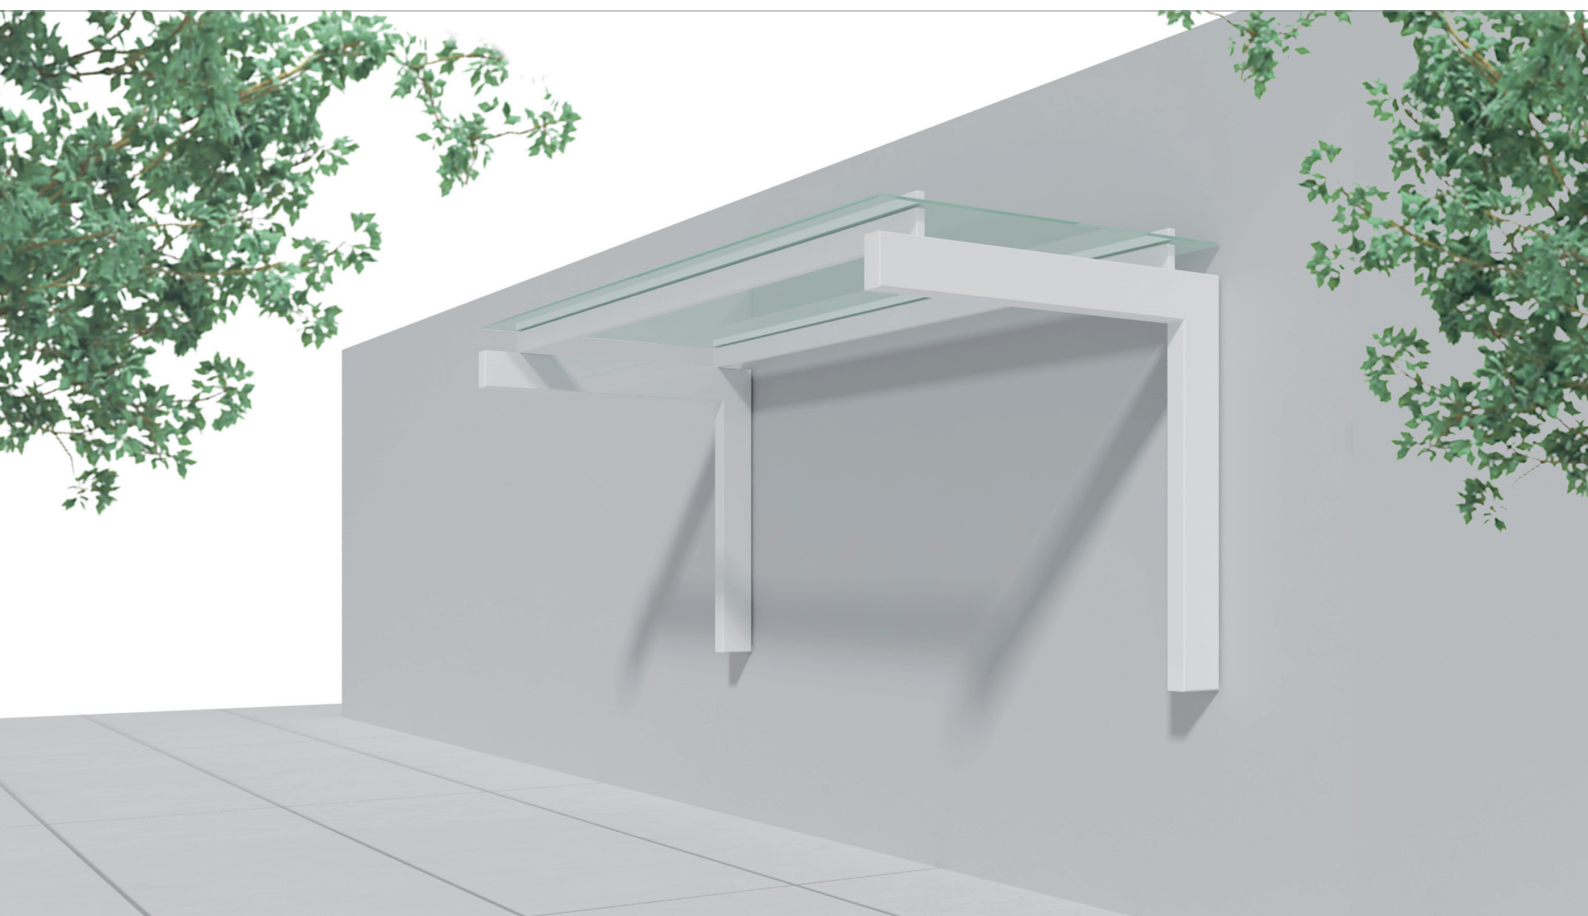

► overdækninger og opbevaringsrum
Flexys Straight Smoke

I designfasen af Flexys Straight Smoke har det været ambitionen for Arkitekt Hans Jørgen Vesthardt, at udvikle en æstetisk overdækning samtidig med at kunne tilbyde den funktionalitet, der nødvendigvis efterspørges i en rygeoverdækning.

Flexys Straight Smoke er en vægmodel og leveres som standard i aluminium. Selve overdækningen består af lamineret glas. Overdækningen er stort set vedligeholdelsesfri og resistent over for vind og vejr.

Flexys Straight Smoke er et modulært koncept, der kan anvendes til overdækninger generelt, herunder overdækninger til indgangspartier og cykeloverdækninger.

design
Vesthardt Arkitekter

► overdækninger og opbevaringsrum
Flexys Straight Smoke

Som option kan én eller begge gavle beklædes for at give læ mod vinden

Mindre disk til den stående bruger

Til den siddende bruger, kan vi tilbyde en bænk

TEKNISKE TEGNINGER

TEKNISKE SPECIFIKATIONER

Materiale	
Ramme	Aluminium, evt. efterfølgende pulverlakeret i valgfri RAL-farve
Tag	Grøntonet lamineret glas. Kan tilbydes i flere farvevarianter
Fastgørelse	Monteres på mur. Alternativt punktstøbes i frostfri dybde
Afvanding	Sidefald
Ekstraudstyr	<ul style="list-style-type: none"> Rygeoverdækningen kan pulverlakeres i RAL-farve efter eget valg Gavlbeklædning. Der findes flere muligheder for beklædningsmateriale Bænk eller disk. Som standard i aluminium, men kan tilbydes i flere materiale Væghængt askebæger