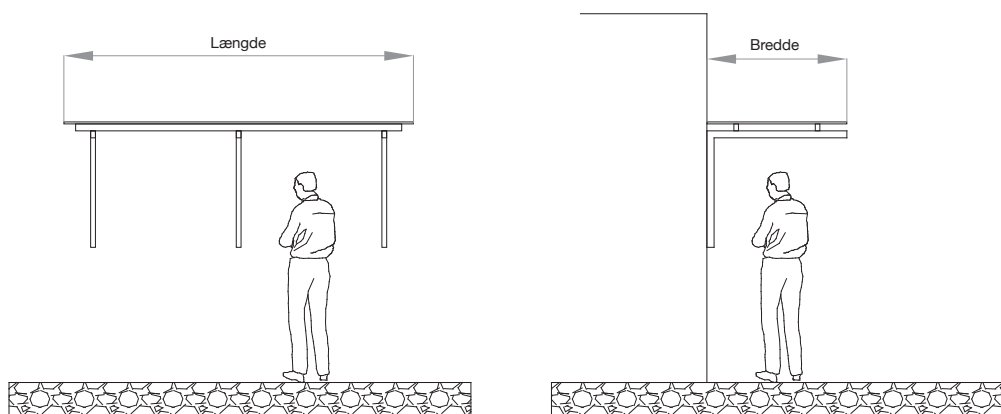

Som option kan én eller begge gavle beklædes for at give læ mod vinden

Mindre disk til den stående bruger

Til den siddende bruger, kan vi tilbyde en bænk

TEKNISKE TEGNINGER

TEKNISKE SPECIFIKATIONER

Materiale	
Ramme	Aluminium, evt. efterfølgende pulverlakeret i valgfri RAL-farve
Tag	Grøntonet lamineret glas. Kan tilbydes i flere farvevarianter
Fastgørelse	Monteres på mur. Alternativt punktstøbes i frostfri dybde
Afvanding	Sidefald
Ekstraudstyr	<ul style="list-style-type: none"> Rygeoverdækningen kan pulverlakeres i RAL-farve efter eget valg Gavlbeklædning. Der findes flere muligheder for beklædningsmateriale Bænk eller disk. Som standard i aluminium, men kan tilbydes i flere materiale Væghængt askebæger

PRODUKTVARIANTER

Straight Smoke 24	D: 1200 x L: 2400 mm
Straight Smoke 36	D: 1200 x L: 3600 mm
Straight Smoke 48	D: 1200 x L: 4800 mm
Straight Smoke 60	D: 1200 x L: 6000 mm

Mere information på www.flexys.dk