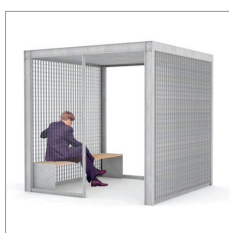

► overdækninger og opbevaringsrum
Flexys Keep rygeoverdækning

Med virkning fra august 2007 har Regeringen indført en rygelov i Danmark, der skal sikre et røgfrit miljø i virksomheder, institutioner samt øvrige offentlige rum. Rygeloven betyder, at mange rygere nu må udendørs for at ryge. Med en Flexys Keep rygeoverdækning, tegnet af Arkitema Design, er det muligt at ryge i tørvej.

design
Arkitema Design

► overdækninger og opbevaringsrum
Flexys Keep rygeoverdækning

Bænke i træ eller stål som tilvalg

Som option tilbydes askebæger

Her kombination af åben og lukket beklædning

TEKNISKE TEGNINGER

TEKNISKE SPECIFIKATIONER

Materiale	
Stål	Varmgalvaniseret, evt. efterfølgende pulverlakeret i valgfri RAL-farve
Tag	10 mm tagplader i transparent og vejrbestandigt polycarbonat (opal tone)
Fastgørelse	Punktstøbes i frostfri dybde
Afvanding	Tag med ensidig hældning. Regnvand ledes væk via tagrende og nedløbsrør
Ekstraudstyr	<ul style="list-style-type: none"> Flexys Keep kan pulverlakeres i RAL-farve efter eget valg Mange muligheder for beklædning, f.eks. gitterriste, strækmetal, træ og fibercement produkter Belysning og stikkontakter monteret på strategiske steder

PRODUKTVARIANTER

Flexys Keep tilbydes individuelt i moduler à ca. 2x2 meter og kan sammensættes på utallige måder, herunder som åben rygeoverdækning og/eller som lukket overdækning med forskellige typer af beklædning f.eks. gitterriste, strækmetal, træ- og fibercement produkter