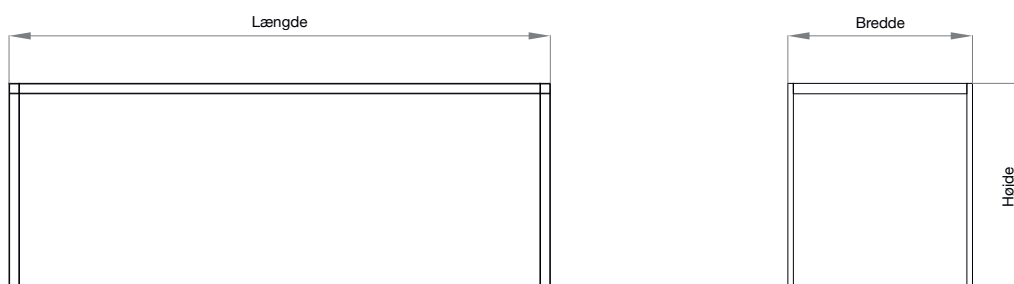

design
Arkitema Design

► overdækninger og opbevaringsrum
Flexys Keep rygeoverdækning

Bænke i træ eller stål som tilvalg

Som option tilbydes askebæger

Her kombination af åben og lukket beklædning

TEKNISKE TEGNINGER

TEKNISKE SPECIFIKATIONER

Materiale	
Stål	Varmgalvaniseret, evt. efterfølgende pulverlakeret i valgfri RAL-farve
Tag	10 mm tagplader i transparent og vejrbestandigt polycarbonat (opal tone)
Fastgørelse	Punktstøbes i frostfri dybde
Afvanding	Tag med ensidig hældning. Regnvand ledes væk via tagrende og nedløbsrør
Ekstraudstyr	<ul style="list-style-type: none"> Flexys Keep kan pulverlakeres i RAL-farve efter eget valg Mange muligheder for beklædning, f.eks. gitterriste, strækmetal, træ og fibercement produkter Belysning og stikkontakter monteret på strategiske steder