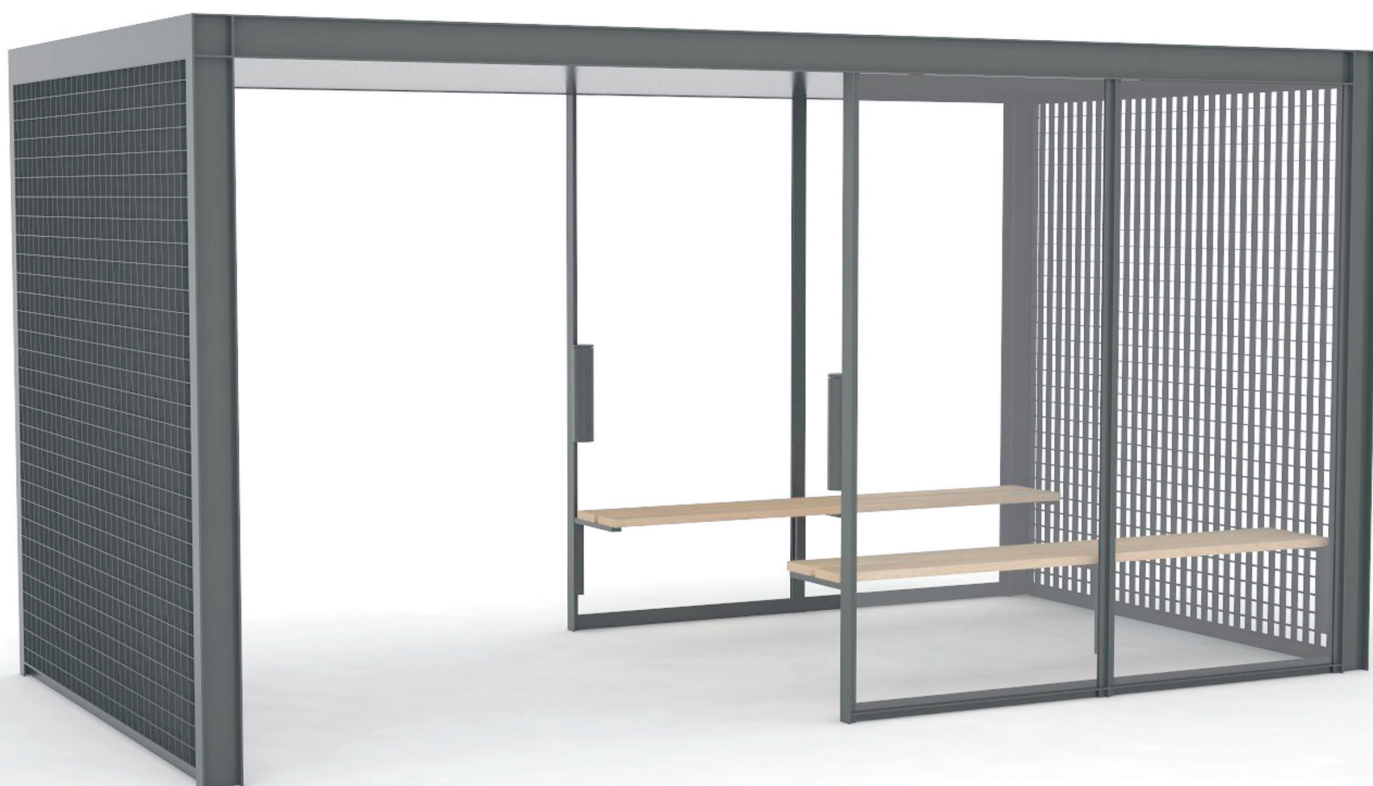

► overdækninger og opbevaringsrum
Flexys Keep rygeoverdækning

Med virkning fra august 2007 har Regeringen indført en rygelov i Danmark, der skal sikre et røgfrit miljø i virksomheder, institutioner samt øvrige offentlige rum. Rygeloven betyder, at mange rygere nu må udendørs for at ryge. Med en Flexys Keep rygeoverdækning, tegnet af Arkitema Design, er det muligt at ryge i tørvej.

design
Arkitema Design

► overdækninger og opbevaringsrum
Flexys Keep rygeoverdækning

Bænke i træ eller stål som tilvalg

Som option tilbydes askebæger

Her kombination af åben og lukket beklædning

TEKNISKE TEGNINGER

TEKNISKE SPECIFIKATIONER

Materiale	
Stål	Varmgalvaniseret, evt. efterfølgende pulverlakeret i valgfri RAL-farve
Tag	10 mm tagplader i transparent og vejrbestandigt polycarbonat (opal tone)
Fastgørelse	Punktstøbes i frostfri dybde
Afvanding	Tag med ensidig hældning. Regnvand ledes væk via tagrende og nedløbsrør
Ekstraudstyr	<ul style="list-style-type: none"> Flexys Keep kan pulverlakeres i RAL-farve efter eget valg Mange muligheder for beklædning, f.eks. gitterriste, strækmetal, træ og fibercement produkter Belysning og stikkontakter monteret på strategiske steder

PRODUKTVARIANTER

Flexys Keep tilbydes individuelt i moduler à ca. 2x2 meter og kan sammensættes på utallige måder, herunder som åben rygeoverdækning og/eller som lukket overdækning med forskellige typer af beklædning f.eks. gitterriste, strækmetal, træ- og fibercement produkter